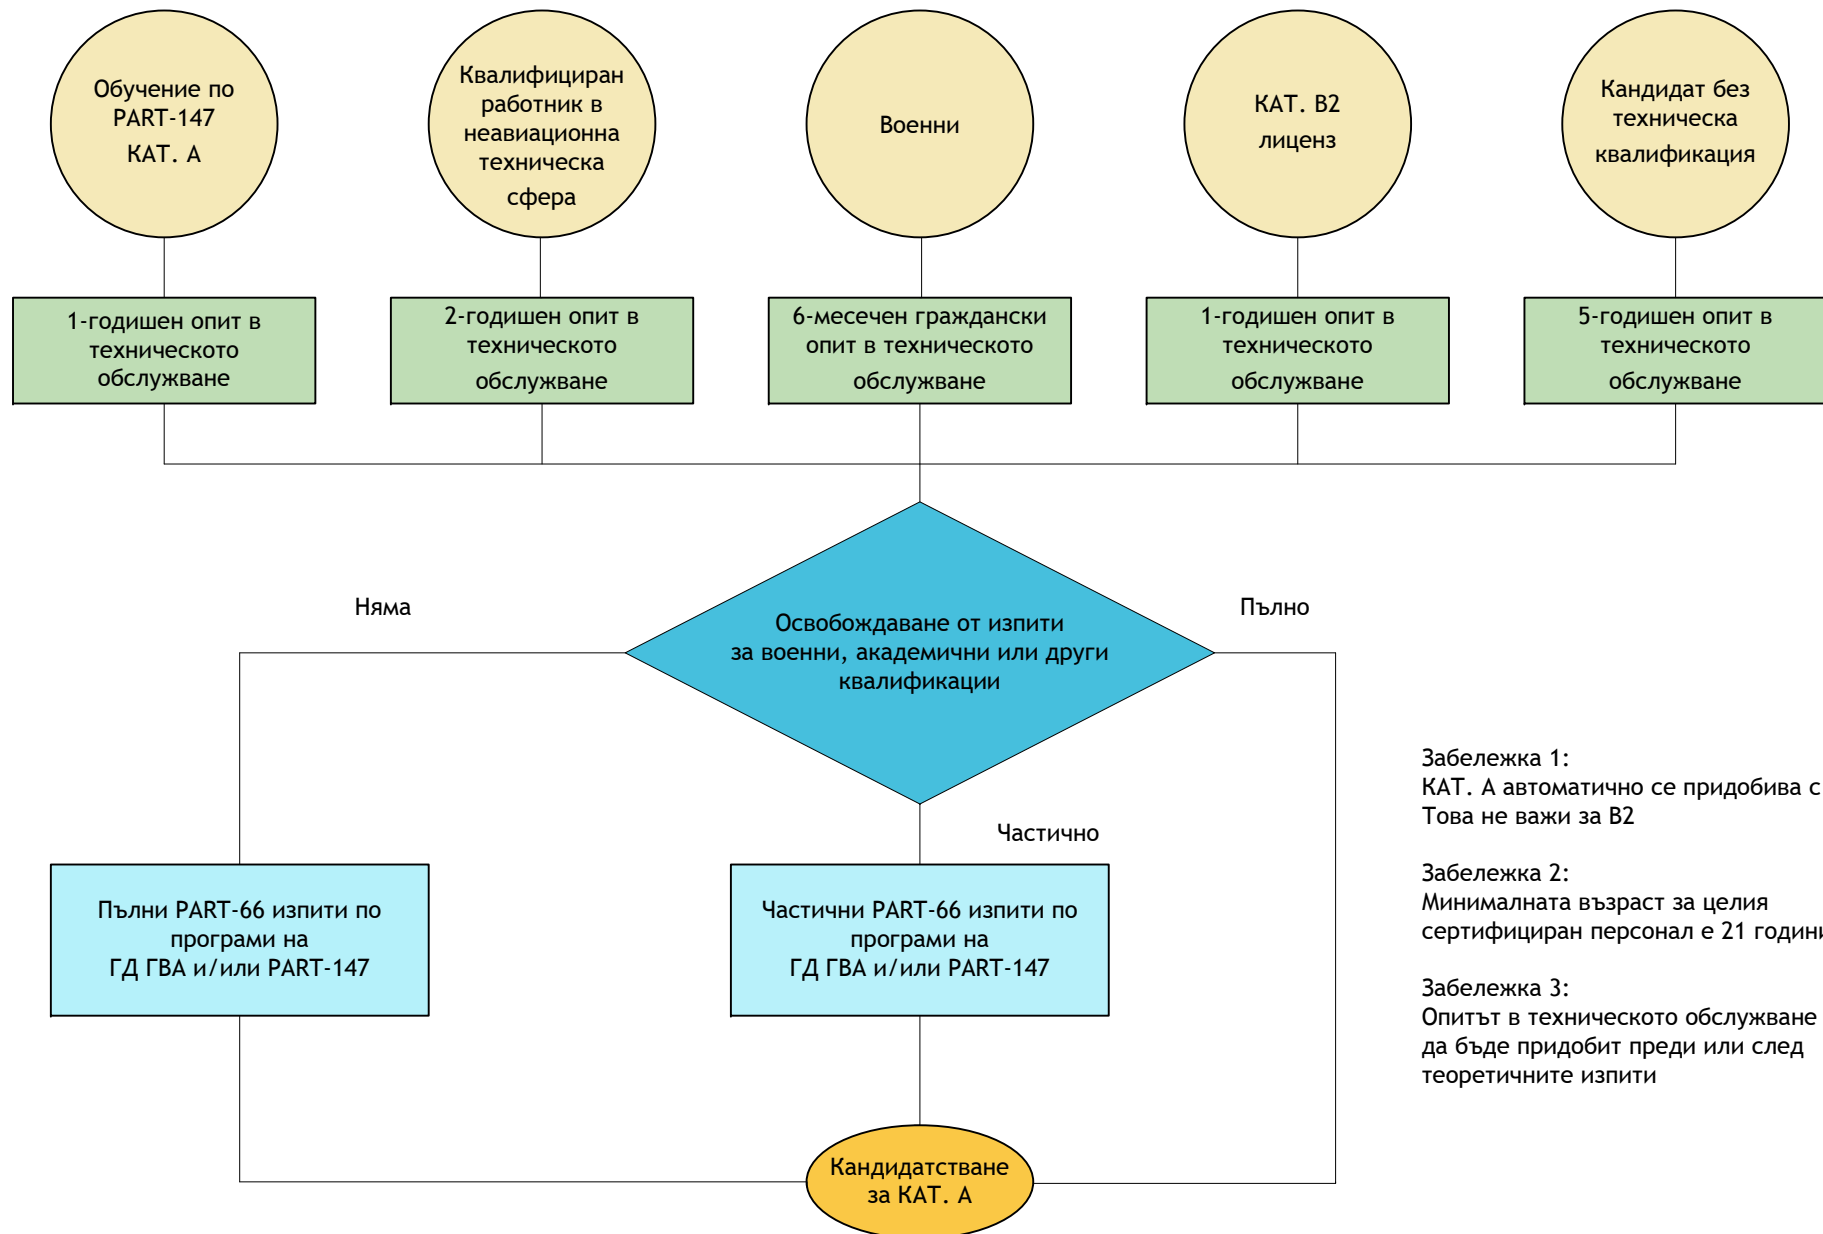

НАЧИНИ ЗА ПРИДОБИВАНЕ НА ПРАВОСПОСОБНОСТ ЗА PART-66 КАТЕГОРИЯ А

Забележка 1:
КАТ. А автоматично се придобива с В1.
Това не важи за В2

Забележка 2:
Минималната възраст за целия сертифициран персонал е 21 години

Забележка 3:
Опитът в техническото обслужване може да бъде придобит преди или след теоретичните изпити